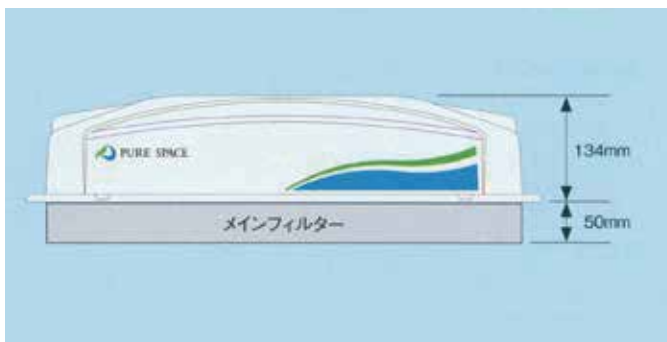

ファンフィルターユニット (FFU)

「作業環境のクリーン化」は、業界の垣根を超え、あらゆる分野・工程において今や不可欠なものになってきております。省エネルギー対策やコスト削減の影響で、必要な作業環境のみを局所的にクリーン化するという方法も多く取り入れられています。

このような効率的なクリーン環境を考えているお客様へ、風量可変型FFUをご紹介します。

風量可変型FFU

風量設定・省電力・スピードクリーンモード搭載の風量可変型FFU (ピュアスペース・05、ピュアスペース・10)が必要なクリーン環境の構築をお手伝いいたします。抗菌、防塵フィルターでさらに清潔に保つことができます。

価格表

型 式	定 価	標準価格	風 量	送料	納期
ピュアスペース・05	100,000	96,000	5 m³/min	込み	2~3日
ピュアスペース・10	132,000	127,500	10 m³/min	込み	2~3日

※標準価格には、別途消費税がかかります。(アズワン株式会社 製品)

仕 様

項 目	ピュアスペース・05	ピュアスペース・10
基本設定風量	5m³/min	10m³/min
本 体	ABS樹脂	ABS樹脂
外 寸 法	494×494×134	654×654×134
HEPAサイズ	450×450×50	610×610×50
消費電力	約52W	約86W
電 源	AC100V 50/60Hz	AC100V 50/60Hz
電源コード長さ	5m	5m
リモコンコード長さ	2m	2m
重 量	8.6Kg	11Kg
モ ー タ ー	DCブラシレスモーター	DCブラシレスモーター

モードによる風量比較

	リモコンモード	ピュアスペース・05	ピュアスペース・10
スピード	風 量	6m³/min	11m³/min
クリーン	消費電力	2.25A	3.78A
基本設定	風 量	5m³/min	10m³/min
	消費電力	1.60A	2.80A
省エネ 2	風 量	4m³/min	8m³/min
	消費電力	1.14A	2.00A
省エネ 1	風 量	3m³/min	6m³/min
	消費電力	0.8A	1.25A
サイレント	風 量	2m³/min	4m³/min
	消費電力	0.46A	0.64A